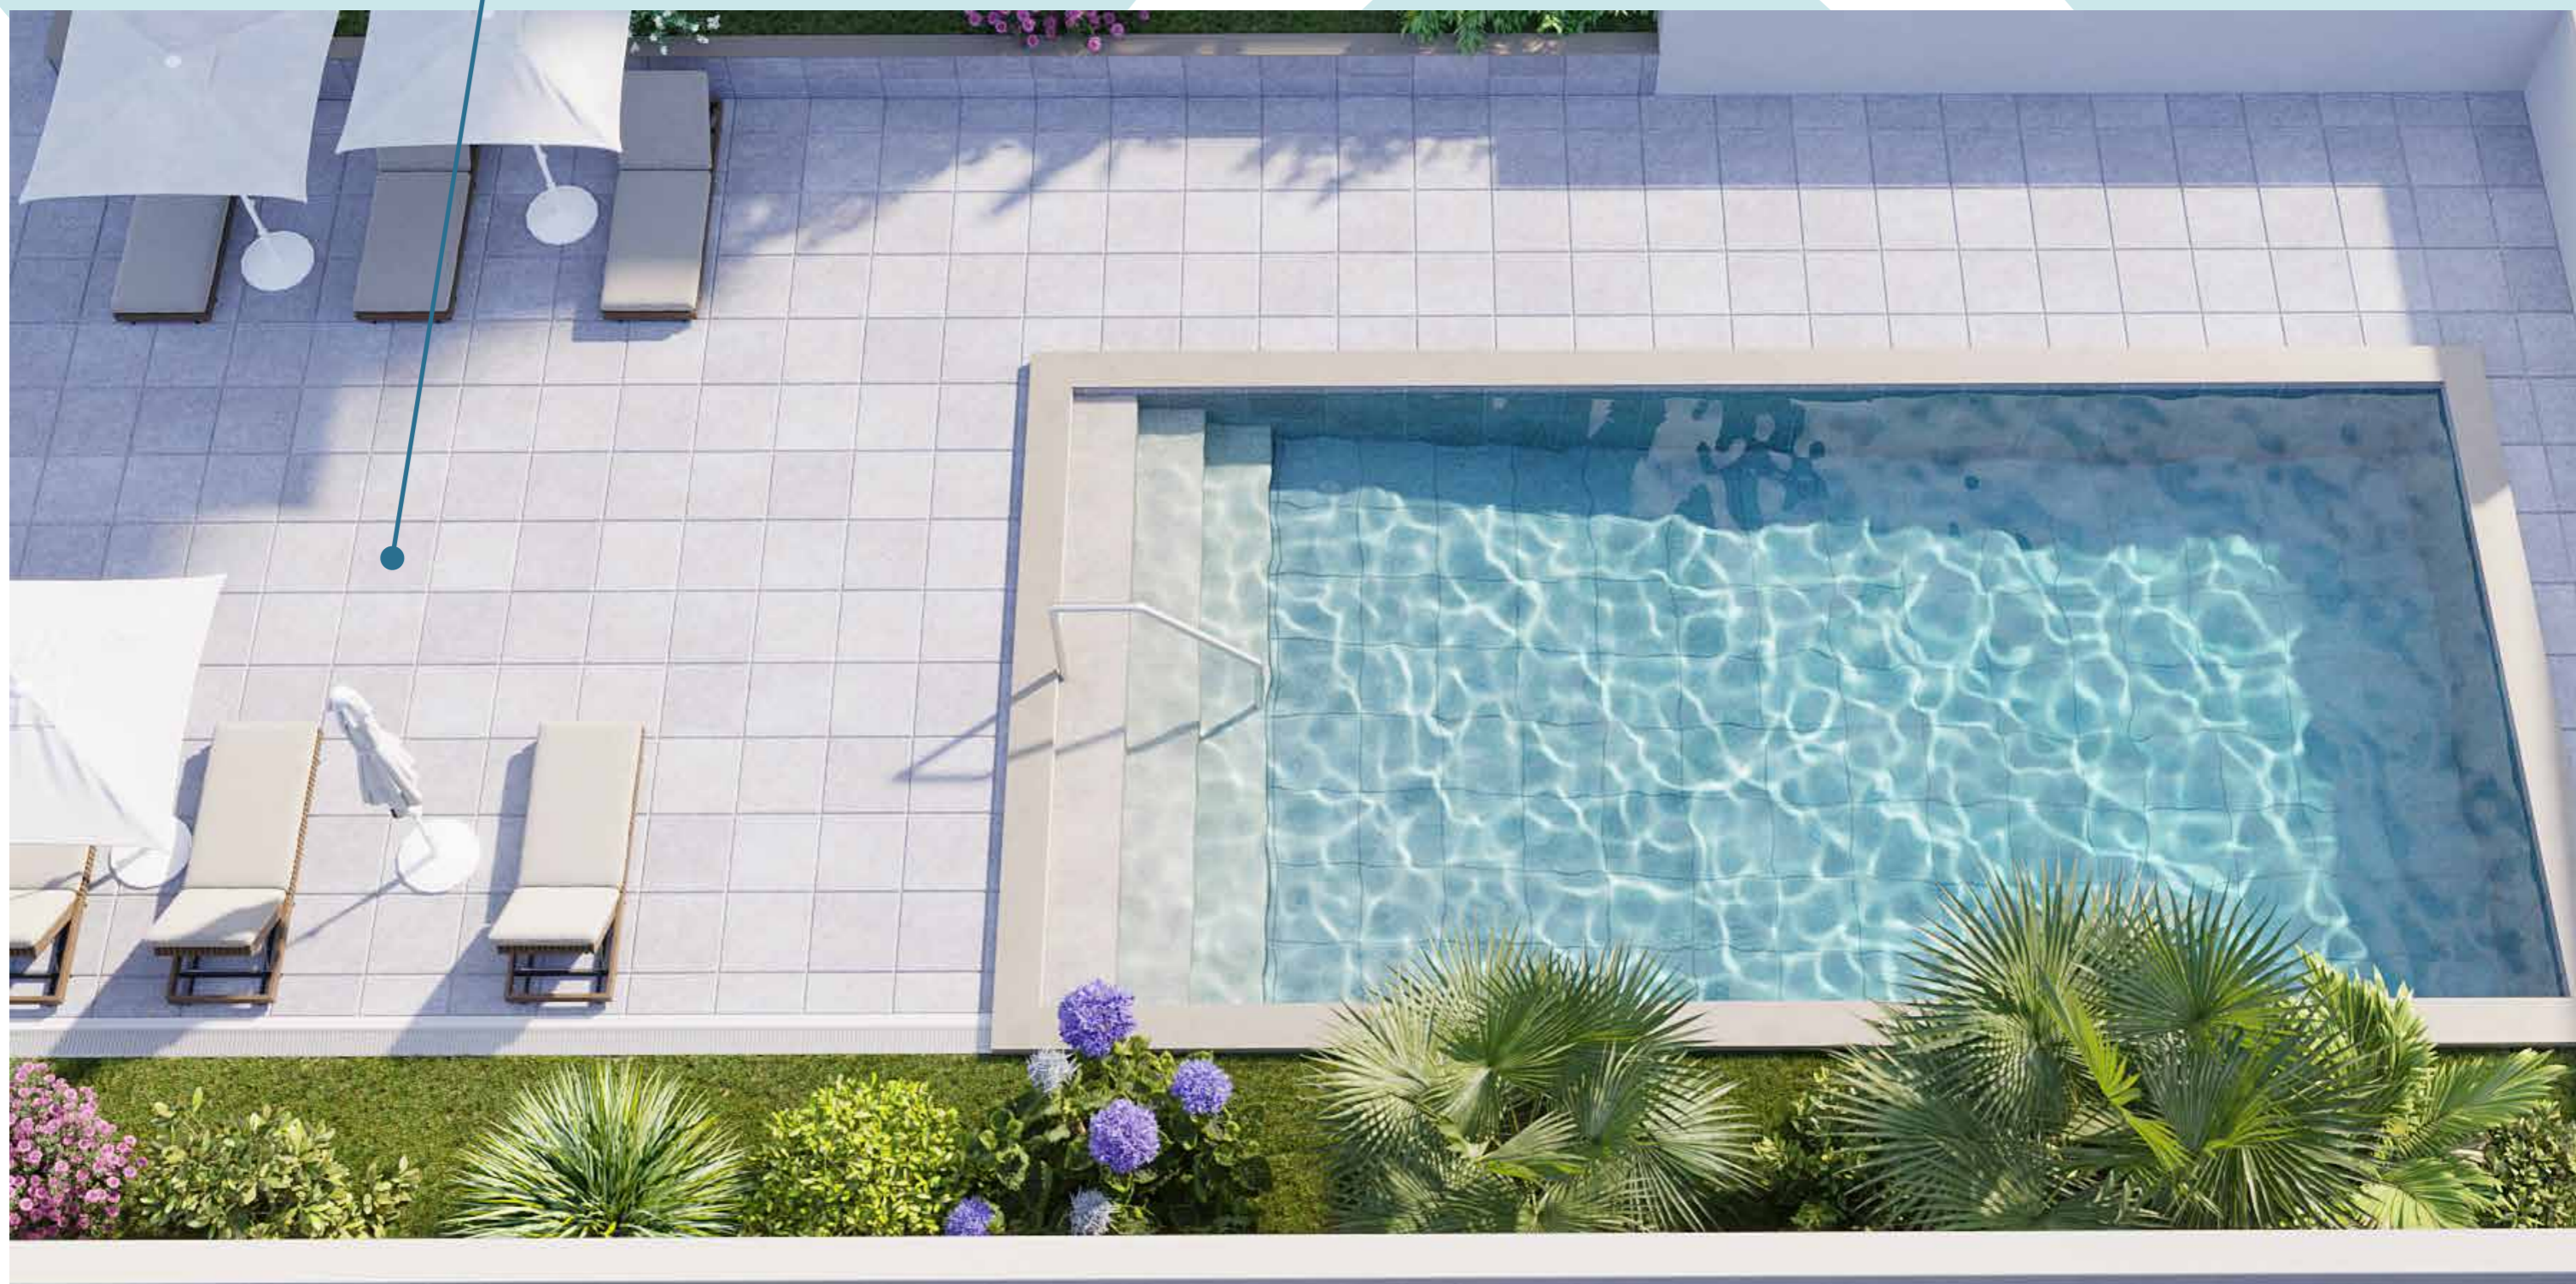

PAVIMENTO REVIGRES - CITIZEN FOG (ANTISLIP)